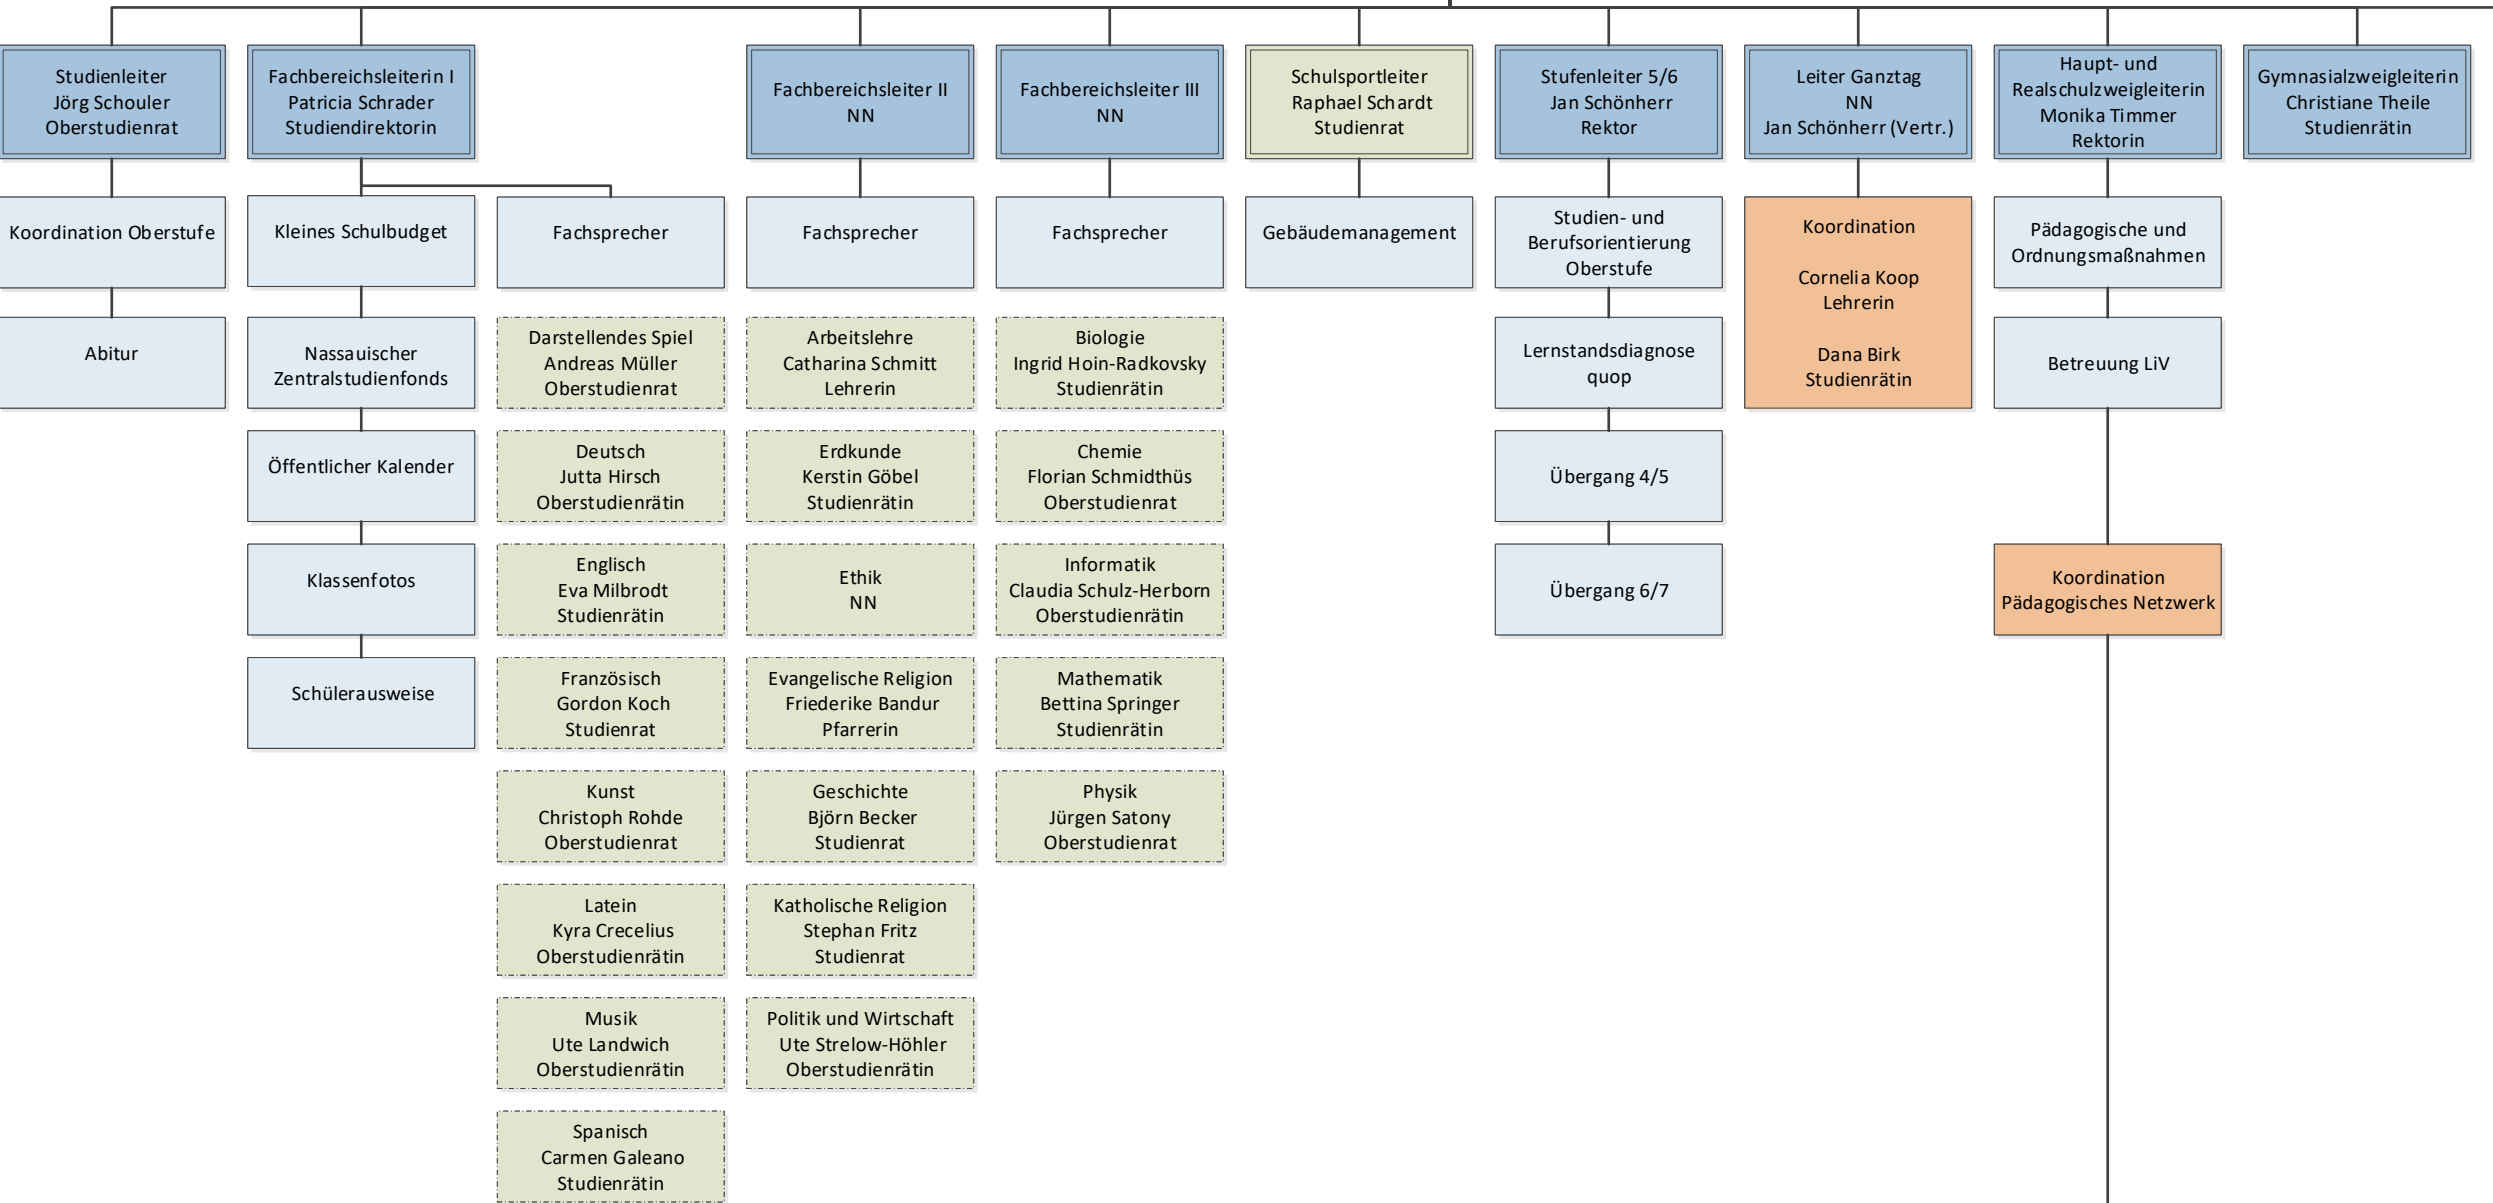

- Funktionsstelle
- Beauftragung durch SL
- A14-Beförderungsstelle
- Wahlamt
- Deputatstunden/AG
- Externe Mitarbeiter
- Personal Schulträger
- Stellvertreter

Besondere Aufgaben	
Klausurenplan Sek I Heinz Seidel Oberstudienrat	Lehrmittelsammlung E1-Q4 Maximilian Beckert Oberstudienrat
Austauschfahrten Sek I Erika Luley Oberstudienrätin	Lehrmittelsammlung 5-10 Patrick Hannappel Oberstudienrat
Schwerpunkt Musik Ute Landwich Oberstudienrätin	Lehramtspraktikanten Florian Schmidthüs Oberstudienrat
Schultheater Andreas Müller Oberstudienrat	Hochbegabung Tanja Bachmann-Iwans Oberstudienrätin
Lese-/Rechtschreibförd. Jutta Hirsch Oberstudienrätin	Mediathek Christoph Rohde Oberstudienrat
USA Austausch GOS Kyra Crecelius Oberstudienrätin	Presse-/Öffentlichkeitsarb. Myriam Rempel Studienrätin
Fortbildung Ingrid Hoin-Radkovsky Studienrätin	Schuladmin Erik Neumann Studienrat
Ute Strelow-Höhler Oberstudienrätin	WebUntis Tanya Gotta-Leger Studienrätin
Organisation Projektwoche Catya Rohde Studienrätin	Veranstaltungstechnik Wolfgang Reichwein Lehrer
Musikveranstaltungen Michaela Schmidt-Illion Lehrerin	Slg. Chemie Uwe Fricke Lehrer
Slg. Biologie / Biotop Dr. Susanne Krauß Studienrätin	Berufsorientierung/OLOV Catharina Schmitt Lehrerin
Arbeitslehrerräume/Küche Catharina Schmitt Lehrerin	Musikinstrumente Daniela Dasbach Studienrätin